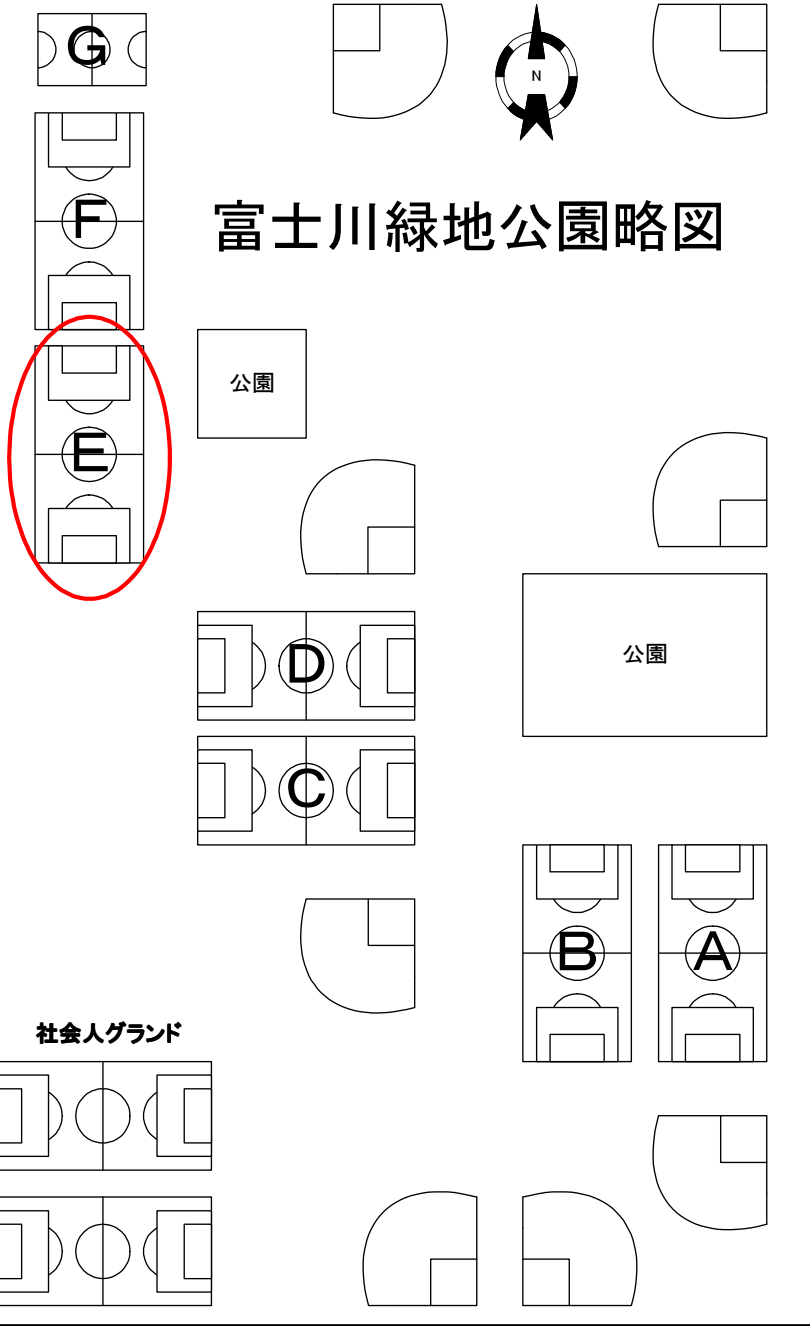

平成23年3月31日

関係各位

吉原第一ジュニアサッカークラブ

<3年生練習試合日程のご連絡>

- ① 日時：平成23年4月10日（日）
- ② 会場：富士川緑地公園 Eコート
- ③ 参加チーム
  高洲南SSS、ピュアSCFC、三保FC、吉原第一JSC
- ④ 試合形式：8人制（15-5-15）

<ゲーム時間・組合せ>

No	時間	試合時間	対戦カード		審判
1	9:30~10:05	15-5-15	三保FC	— 吉原第一	相互
2	10:10~10:45	15-5-15	ピュア	— 高洲南	相互
3	11:15~11:50	15-5-15	高洲南	— 吉原第一	相互
4	11:55~12:30	15-5-15	ピュア	— 三保FC	相互
5	13:00~13:35	15-5-15	高洲南	— 三保FC	相互
6	13:40~14:15	15-5-15	ピュア	— 吉原第一	相互

審判は相互（1人審判：前半左チーム、後半右チーム）でお願いします。

その他

- ・ 雨天中止の場合は、当日7：00頃までに連絡いたします。
- ・ 河川敷のため、飲料水は各自でお持ちください。
- ・ 駐車はグラウンドの西側の駐車エリアにしてください。
  駐車の際、運転席前部にチーム名の表示を必ずお願いします。
- ・ 当日のゴミ・タバコの吸殻等は、各チームにて責任持って処理をお願い致します。
  ただし、校内は全面禁煙となっております。
- ・ 最近、車上荒らしが出没しているようです、貴重品は、車内に置かないようにして下さい。
- ・ 地震が発生した場合、津波の危険性がございますので、指示にしたがい速やかに試合を中止し、非難してください。

以上

至 静岡

国道1号線 富士川橋

至 沼津

道の駅

WC

富士川緑地公園略図

社会人グランド

公園

公園

G

F

E

D

C

B

A