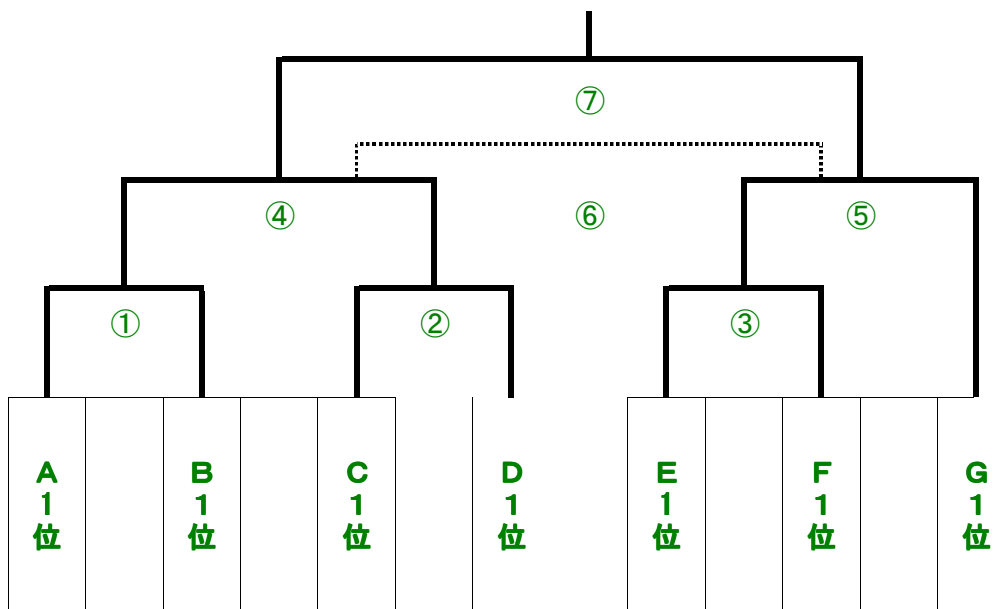

静岡県フットサル大会 中部支部予選 組

01.22 (土) 会 場 : 中島人口芝グラウンド

予選リーグ (21試合)

Group	1	2	3
A	SENA. FC1	城北B	ピュアFC
B	PIVO・DOIS	城北A	足久保FC
C	駒形SSS	田町新通SSS	長田西A
D	麻機	長田北SSS	服織SSS
E	伝馬FC	長田西B	東豊田SSS
F	安倍口SSS	セウスFC	PIVO・UM
G	中田SSS	SENA. FC2	静岡WrJFC

※各グループの1位が決勝リーグへ進出 (計7チーム)

決勝トーナメント (7試合)

※優勝・準優勝・第3位のチームを表彰

2010 静岡県フットサル大会 中部支部予選 組合せ

2011.02.12(土) 会 場:中島人口芝グラウンド

Aコート(東側)									
	時 間		チ-ム	結 果	チ-ム	本 部	審 判		
①	9:15	A	SENA. FC1	vs	城北B	SENA. FC1	PIVO・DOIS	城北A	
②	9:40	B	PIVO・DOIS	vs	城北A	SENA. FC1	駒形SSS	田町新通SSS	
③	10:05	C	駒形SSS	vs	田町新通SSS	SENA. FC1	SENA. FC1	ピュアFC	
④	10:30	A	SENA. FC1	vs	ピュアFC	SENA. FC1	PIVO・DOIS	足久保FC	
⑤	10:55	B	PIVO・DOIS	vs	足久保FC	SENA. FC1	駒形SSS	長田西A	
⑥	11:20	C	駒形SSS	vs	長田西A	長田西A	SENA. FC1	城北B	
⑦	11:55	A	城北B	vs	ピュアFC	長田西A	城北A	足久保FC	
⑧	12:20	B	城北A	vs	足久保FC	長田西A	城北B	ピュアFC	
⑨	12:45	G	中田SSS	vs	静岡WrJFC	長田西A	田町新通SSS	長田西A	
⑩	13:10	C	田町新通SSS	vs	長田西A	長田西A	中田SSS	静岡WrJFC	
⑪	13:35	決T	A1位	vs	B1位	B1位	C1位	D1位	
⑫	14:00	決T	C1位	vs	D1位	B1位	A1位	B1位	
⑬	14:30	準決	A⑪の勝ち	vs	A⑫の勝ち	B1位	協会	協会	
⑭	15:00	決勝	A⑬の勝ち	vs	B⑬の勝ち	B1位	協会	協会	
	15:30	閉会式							

<留意事項>

南側(手前側)コートが「Aコート」北側(奥側)コートが「Bコート」です。

会場入口付近での駐停車は禁止されておりますので、選手の乗降及び荷物の搬入・搬出はご遠慮ください。
各チーム及び各自が出したゴミは責任を持って、必ず持ち帰ってください。