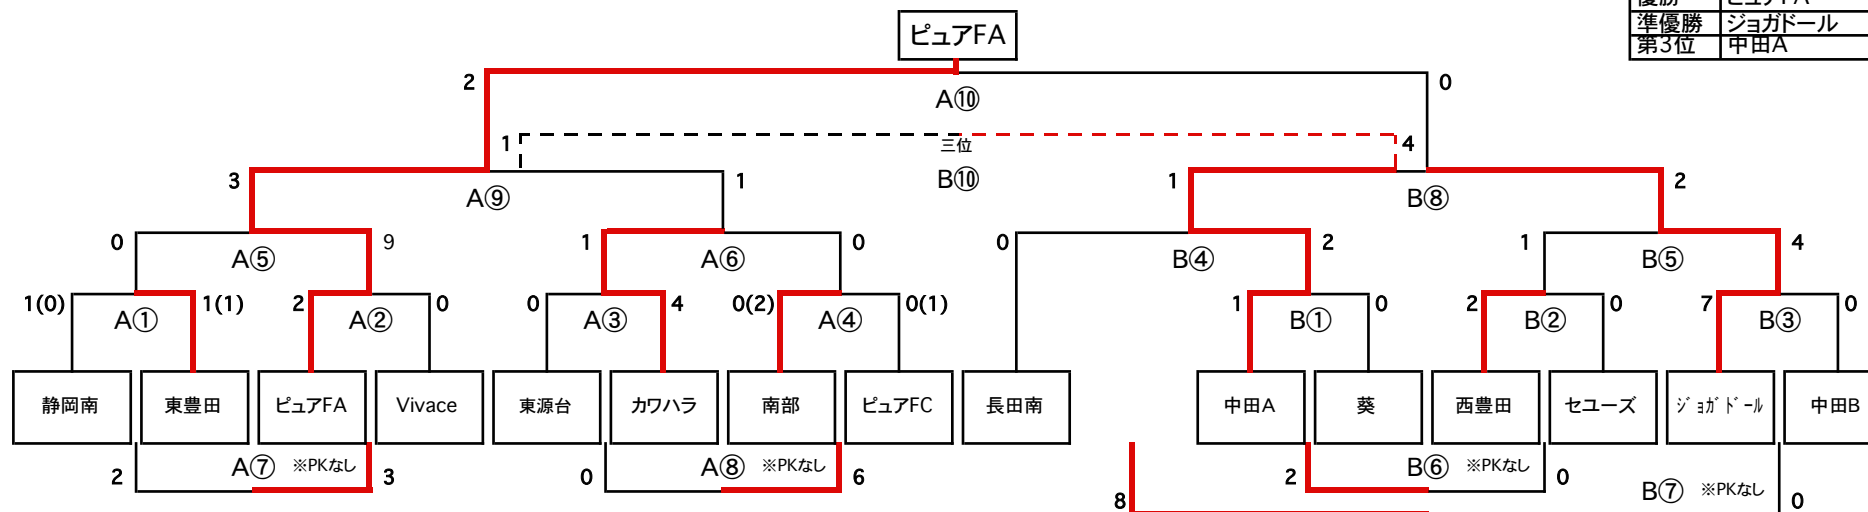

第14回 南部交流大会 U8の部 (2月24日)

優勝	ピュアFA
準優勝	ジョガドール
第3位	中田A

試合時間	番号	中野新田Aグラウンド				番号	中野新田Bグラウンド					
		対戦相手	スコア	PK	対戦相手		スコア	PK	対戦相手			
1 9:00 ~ 9:30	A①	静岡南	1(0)	VS	1(1)	東豊田	B①	中田A	1	VS	0	葵
2 9:35 ~ 10:05	A②	ピュアFA	2	VS	0	Vivace	B②	西豊田	2	VS	0	セユーズ
3 10:10 ~ 10:40	A③	東源台	0	VS	4	カワハラ	B③	ジョガドール	7	VS	0	中田B
4 10:45 ~ 11:15	A④	南部	0(2)	VS	0(1)	ピュアFC	B④	長田南	0	VS	2	中田A
5 11:20 ~ 11:50	A⑤	東豊田	0	VS	9	ピュアFA	B⑤	西豊田	1	VS	4	ジョガドール
6 11:55 ~ 12:25	A⑥	カワハラ	1	VS	0	南部	B⑥	葵	2	VS	0	セユーズ
7 12:30 ~ 13:00	A⑦	静岡南	2	VS	3	Vivace	B⑦	長田南	8	VS	0	中田B
8 13:05 ~ 13:35	A⑧	東源台	0	VS	6	ピュアFC	B⑧	中田A	1	VS	2	ジョガドール
9 13:40 ~ 14:10	A⑨	ピュアFA	3	VS	1	カワハラ	B⑨					
10 14:15 ~ 14:45	A⑩	ピュアFA	2	VS	0	ジョガドール	B⑩	カワハラ	1	VS	4	中田A

※1. 試合時間は12-5-12のランニングタイムです。過密スケジュールのため、試合後のベンチ挨拶は省略し、ロスタイムは取らずにお願いします。

また、選手交替は交替ゾーンを使用しインプレー中でも主審に告げずに行ってください。

※2. 同点の場合はPK戦(3人)にて勝敗を決定してください。(A⑥、A⑦、B⑥、B⑦はPKなし) なお 決勝、3位決定戦のみ延長戦3-3、PK戦(3人)。

※3. 審判(審判着着用)は1人制の相互審判です。日程表の左側が前半、右側が後半でお願いします。

また、前半の主審は試合前に審判カードを本部へ取りに来て、後半の主審が試合終了後に本部へ届けて下さい。

※4. 日程がタイトなため、選手審判は試合開始10分前に本部横に集合し用具チェックを実施してください。

※5. 着色してある上記8チームの関係者1名、当日AM8:00よりメジャー持参の上、会場設営のサポートをお願いします。

*尚、2チーム参加のピュア(FC・FA)、中田(A・B)は、2チームが決勝になる前までに対戦するように組み入れる。