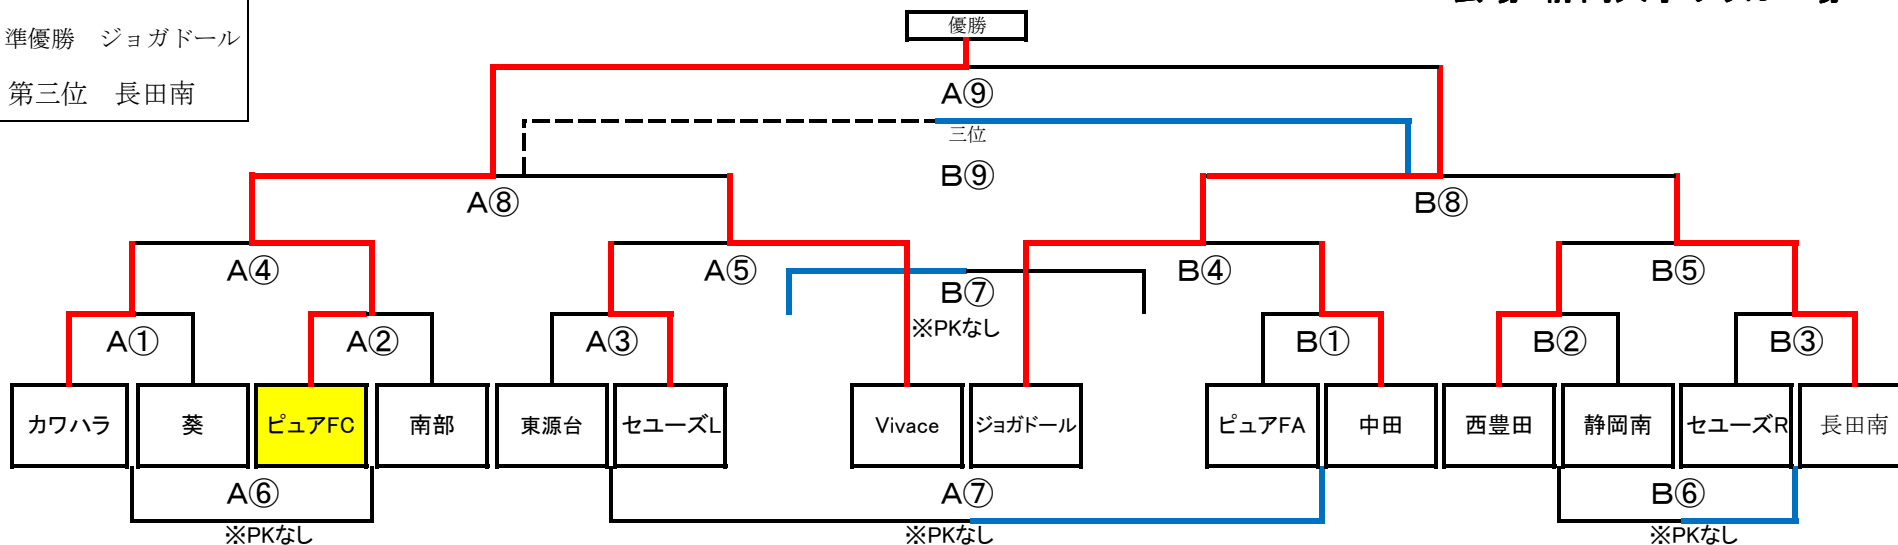

第15回 南部交流大会 U9の部

会場 静岡大学サッカー場

＜大会結果＞
 優勝 ピュアFC
 準優勝 ジョガドール
 第三位 長田南

試合時間	番号	Aコート						番号	Bコート					
		試合時間	対戦相手	スコア	PK	対戦相手	スコア		PK	対戦相手	スコア	PK		
1	A①	9:00 ~ 9:30	カワハラ	2 VS 1	葵	B①	ピュアFA	1 VS 2	中田					
2	A②	9:35 ~ 10:05	ピュアFC	4 VS 0	南部	B②	西豊田	2 VS 1	静岡南					
3	A③	10:10 ~ 10:40	東源台	0 VS 1	セユーズL	B③	セユーズR	0 VS 2	長田南					
4	A④	10:45 ~ 11:15	カワハラ	0 VS 6	ピュアFC	B④	ジョガドール	1 3PK2	中田					
5	A⑤	11:20 ~ 11:50	セユーズL	1 VS 3	Vivace	B⑤	西豊田	1 5PK6	長田南					
6	A⑥	11:55 ~ 12:25	葵	0 VS 5	南部	B⑥	静岡南	1 VS 2	セユーズR					
7	A⑦	12:30 ~ 13:00	東源台	1 VS 2	ピュアFA	B⑦	セユーズL	3 VS 0	中田					
8	A⑧	13:05 ~ 13:35	ピュアFC	3 VS 1	Vivace	B⑧	ジョガドール	1 VS 0	長田南					
9	A⑨	13:40 ~ 14:10	ピュアFC	4 VS 0	ジョガドール	B⑨	Vivace	0 VS 2	長田南					

※1. 試合時間は12-5-12のランニングタイムです。過密スケジュールのため、試合後のベンチ挨拶は省略し、ロスタイムは取らずにお願いします。また、選手交替は交替ゾーンを使用しインプレー中でも主審に告げずに行ってください。

※2. 同点の場合はPK戦(3人)にて勝敗を決定してください。(A⑥、A⑦、B⑥、B⑦はPKなし) なお 決勝、3位決定戦のみ延長戦3-3、PK戦(3人)。

※3. 審判(審判着着用)は1人制の相互審判です。日程表の左側が前半、右側が後半でお願いします。また、前半の主審は試合前に審判カードを本部へ取りに来て、後半の主審が試合終了後に本部へ届けて下さい。