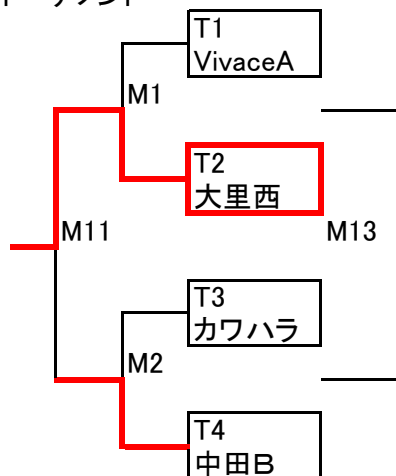

2015静岡地区南部交流大会U-9
ファーストラウンド

日程がタイトなため、選手審判は試合開始10分前に本部横に集合し用具チェックを実施してください。
試合後の挨拶は、ベンチ挨拶無しグラウンド中央でのみをお願いします。

Aフロックトーナメント

Aフロックトーナメント

試合No	開始時間	グラウンド	チーム 前半主審	Aフロックトーナメント			チーム 後半主審	備考
M1	8:30	北	T1 VivaceA	2	PK	3	T2 大里西	
M2	8:30	南	T3 カワハラ	2	-	3	T4 中田B	
M11	11:00	北	M1勝 大里西	1	-	0	M2勝 中田B	
M13	11:30	南	M1負 VivaceA	1	-	1	M2負 カワハラ	PK無し

ファーストラウンドチーム成績(2試合の合計)

M11勝	得点	失点	得失点	順位	備考
大里西	4	3	1	5