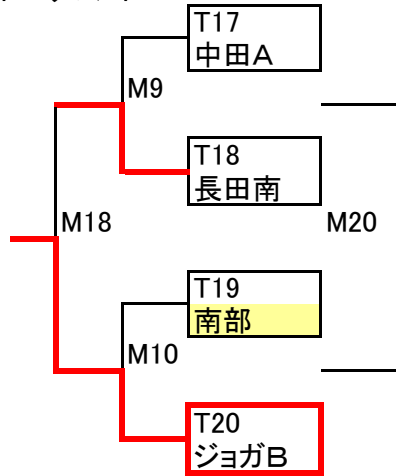

ファーストラウンドチーム成績(2試合の合計)

M15勝	得点	失点	得失点	順位	備考
ピュアB	9	1	8	1	

Dフロケットーナメント

Dフロケットーナメント

試合No	開始時間	グラウンド	チーム 前半主審	Dフロケットーナメント	チーム 後半主審	備考
M7	10:00	北	T13 セユースA	2 - 0	T14 東豊田	
M8	10:00	南	T15 葵	1 - 2	T16 VivaceB	
M16	12:00	北	M7勝 セユースA	0 - 2	M8勝 VivaceB	
M19	13:00	北	M7負 東豊田	1 - 1	M8負 葵	PK無し

ファーストラウンドチーム成績(2試合の合計)

M16勝	得点	失点	得失点	順位	備考
VivaceB	4	1	3	4	

日程がタイトなため、選手審判は試合開始10分前に本部横に集合し用具チェックを実施してください。
 試合後の挨拶は、ベンチ挨拶無しグラウンド中央でのみでお願いします。

Eブロックトーナメント

Eブロックトーナメント

試合No	開始時間	グラウンド	チーム 前半主審	Eブロックトーナメント	チーム 後半主審	備考
M9	10:30	北	T17 中田A	0 - 3	T18 長田南	
M10	10:30	南	T19 南部	1 - 3	T20 ジョガB	
M18	12:30	南	M9勝 長田南	1 - 4	M10勝 ジョガB	
M20	13:00	南	M9負 中田A	2 - 1	M10負 南部	PK無し