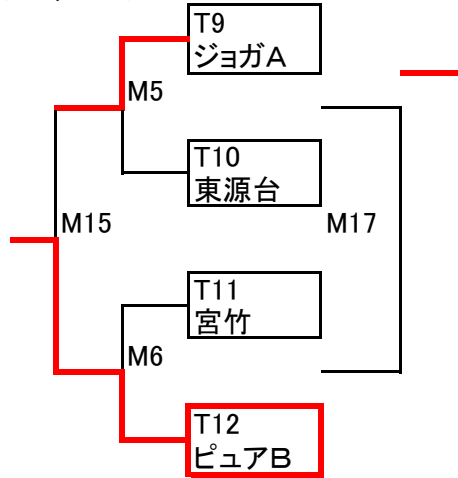

ファーストラウンドチーム成績(2試合の合計)

M11勝	得点	失点	得失点	順位	備考
大里西	4	3	1	5	

Bフロックトーナメント

Bフロックトーナメント

試合No	開始時間	グラウンド	チーム 前半主審	Bフロックトーナメント			チーム 後半主審	備考
M3	9:00	北	T5 ピュアA	3	-	0	T6 静岡南	
M4	9:00	南	T7 西豊田	1	-	8	T8 セユースB	
M12	11:00	南	M3勝 ピュアA	5	-	1	M4勝 セユースB	
M14	11:30	北	M3負 静岡南	2	-	0	M4負 西豊田	PK無し

ファーストラウンドチーム成績(2試合の合計)

M12勝	得点	失点	得失点	順位	備考
ピュアA	8	1	7	2	

日程がタイトなため、選手審判は試合開始10分前に本部横に集合し用具チェックを実施してください。
試合後の挨拶は、ベンチ挨拶無しグラウンド中央でのみでお願いします。

Cフロケットーナメント

Cフロケットーナメント

試合No	開始時間	グラウンド	チーム 前半主審	Cフロケットーナメント	チーム 後半主審	備考
M5	9:30	北	T9 ジョガA	8 - 0	T10 東源台	
M6	9:30	南	T11 宮竹	0 - 8	T12 ピュアB	
M15	12:00	南	M5勝 ジョガA	1 PK 2 1 - 1	M6勝 ピュアB	
M17	12:30	北	M5負 東源台	0 - 0	M6負 宮竹	PK無し