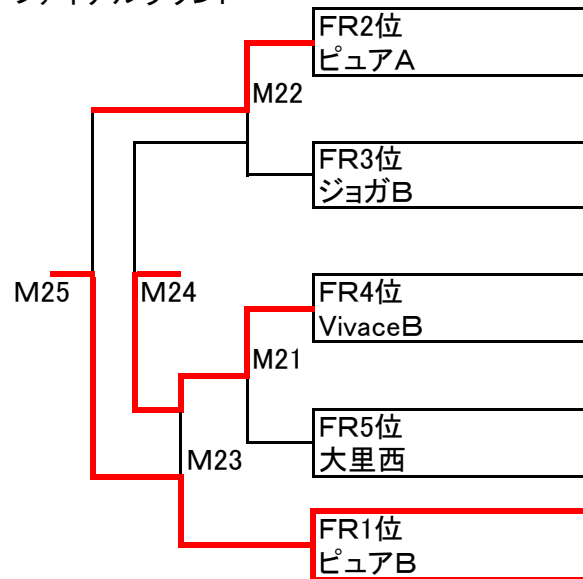

ファーストラウンドチーム成績(2試合の合計)

M15勝	得点	失点	得失点	順位	備考
ピュアB	9	1	8	1	

Dフロケットーナメント

Dフロケットーナメント

試合No	開始時間	グラウンド	チーム 前半主審	Dフロケットーナメント	チーム 後半主審	備考
M7	10:00	北	T13 セユースA	2 - 0	T14 東豊田	
M8	10:00	南	T15 葵	1 - 2	T16 VivaceB	
M16	12:00	北	M7勝 セユースA	0 - 2	M8勝 VivaceB	
M19	13:00	北	M7負 東豊田	1 - 1	M8負 葵	PK無し

ファーストラウンドチーム成績(2試合の合計)

M16勝	得点	失点	得失点	順位	備考
VivaceB	4	1	3	4	

日程がタイトなため、選手審判は試合開始10分前に本部横に集合し用具チェックを実施してください。
 試合後の挨拶は、ベンチ挨拶無しグラウンド中央でのみでお願いします。

Eブロックトーナメント

Eブロックトーナメント

試合No	開始時間	グラウンド	チーム 前半主審	Eブロックトーナメント	チーム 後半主審	備考
M9	10:30	北	T17 中田A	0 - 3	T18 長田南	
M10	10:30	南	T19 南部	1 - 3	T20 ジョガB	
M18	12:30	南	M9勝 長田南	1 - 4	M10勝 ジョガB	
M20	13:00	南	M9負 中田A	2 - 1	M10負 南部	PK無し

ファーストラウンドチーム成績(2試合の合計)

M18勝	得点	失点	得失点	順位	備考
ジョガB	7	2	5	3	

ファイナルラウンド

ファイナルラウンド

試合No	開始時間	グラウンド	チーム 前半主審	ファイナルラウンド	チーム 後半主審	備考
M21	14:00	北	FR4位 VivaceB	3 - 1	FR5位 大里西	
M22	14:40	北	FR2位 ピュアA	6 - 0	FR3位 ジョガB	
M23	14:40	南	M22勝 VivaceB	0 - 4	FR1位 ピュアB	
M24	15:20	北	M22負 ジョガB	0 - 2	M23負 VivaceB	
M25	15:20	南	M22勝 ピュアA	1 - 5	M24勝 ピュアB	

ファーストラウンド順位決定は、得失点差、総得点、総失点、本部抽選で決定する。
 ABエントリー両チームがファイナルラウンドに進出の場合は、本部にて別ブロックに調整する。