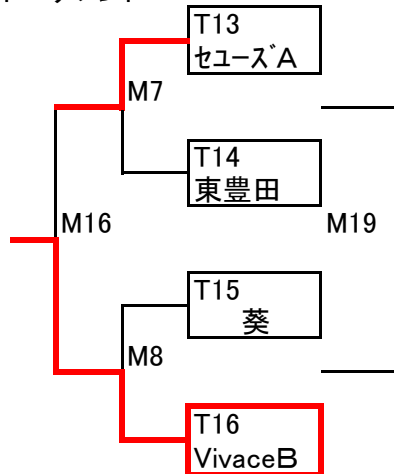

ファーストラウンドチーム成績(2試合の合計)

M12勝	得点	失点	得失点	順位	備考
ピュアA	8	1	7	2	

日程がタイトなため、選手審判は試合開始10分前に本部横に集合し用具チェックを実施してください。
試合後の挨拶は、ベンチ挨拶無しグラウンド中央でのみでお願いします。

Cフロケットーナメント

Cフロケットーナメント

試合No	開始時間	グラウンド	チーム 前半主審	Cフロケットーナメント	チーム 後半主審	備考
M5	9:30	北	T9 ジョガA	8 - 0	T10 東源台	
M6	9:30	南	T11 宮竹	0 - 8	T12 ピュアB	
M15	12:00	南	M5勝 ジョガA	1 PK 2 1 - 1	M6勝 ピュアB	
M17	12:30	北	M5負 東源台	0 - 0	M6負 宮竹	PK無し

ファーストラウンドチーム成績(2試合の合計)

M15勝	得点	失点	得失点	順位	備考
ピュアB	9	1	8	1	

Dフロケットーナメント

Dフロケットーナメント

試合No	開始時間	グラウンド	チーム 前半主審	Dフロケットーナメント	チーム 後半主審	備考
M7	10:00	北	T13 セユースA	2 - 0	T14 東豊田	
M8	10:00	南	T15 葵	1 - 2	T16 VivaceB	
M16	12:00	北	M7勝 セユースA	0 - 2	M8勝 VivaceB	
M19	13:00	北	M7負 東豊田	1 - 1	M8負 葵	PK無し