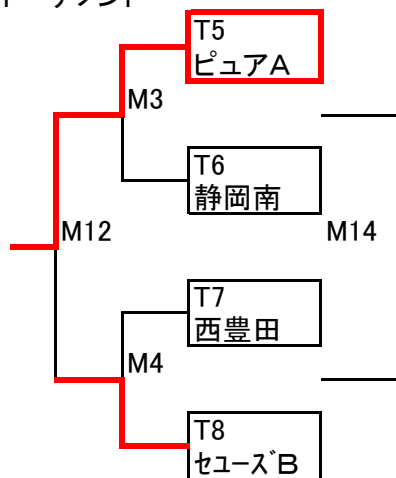

ファーストラウンドチーム成績(2試合の合計)

M11勝	得点	失点	得失点	順位	備考
大里西	4	3	1	5	

Bフロックトーナメント

Bフロックトーナメント

試合No	開始時間	グラウンド	チーム 前半主審	Bフロックトーナメント			チーム 後半主審	備考
M3	9:00	北	T5 ピュアA	3	-	0	T6 静岡南	
M4	9:00	南	T7 西豊田	1	-	8	T8 セユースB	
M12	11:00	南	M3勝 ピュアA	5	-	1	M4勝 セユースB	
M14	11:30	北	M3負 静岡南	2	-	0	M4負 西豊田	PK無し