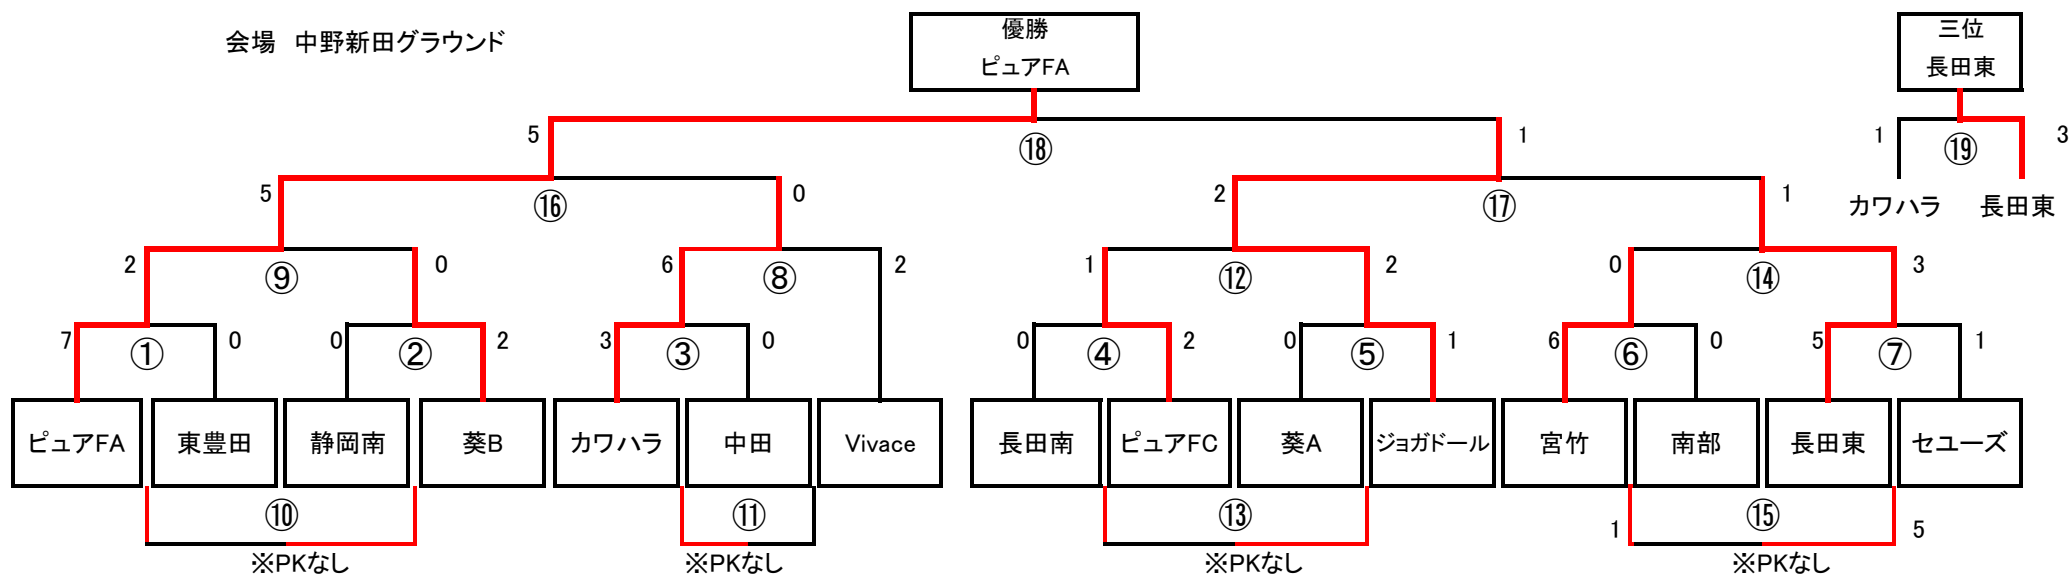

第15回南部交流大会[U-8] 組み合わせ 日程表(2月22日または24日)

会場 中野新田グラウンド

試合時間	番号	Aコート (上流側)				番号	Bコート			
		対戦相手	スコア	対戦相手	スコア		対戦相手	スコア	対戦相手	スコア
1 9:00 ~ 9:30	①	ピュアFA 7	VS 0	東豊田	②	静岡南 0	VS 2	葵B		
2 9:35 ~ 10:05	③	カワハラ 3	VS 0	中田	④	長田南 2	VS 5	ピュアFC		
3 10:10 ~ 10:40	⑤	葵A 0	VS 1	ジョガドール	⑥	宮竹 6	VS 0	南部		
4 10:45 ~ 11:15	⑦	長田東 5	VS 1	セューズ	⑧	カワハラ 6	VS 2	Vivace		
5 11:20 ~ 11:50	⑨	ピュアFA 2	VS 0	葵B	⑩	東豊田 2	VS 3	静岡南		
6 11:55 ~ 12:25	⑪	中田 4	VS 0	Vivace	⑫	ピュアFC 1	VS 2	ジョガドール		
7 12:30 ~ 13:00	⑬	長田南 1	VS 2	葵A	⑭	宮竹 0	VS 3	長田東		
8 13:05 ~ 13:35	⑮	南部 1	VS 5	セューズ						
9 13:40 ~ 14:10	⑯	ピュアFA 5	VS 0	カワハラ	⑰	ジョガドール 2	VS 1	長田東		
10 14:25 ~ 14:55	⑱	ピュアFA 5	VS 1	ジョガドール	⑲	カワハラ 1	VS 3	長田東		

※試合時間は12-5-12のランニングタイムです。試合後のベンチへの挨拶なし、ロスタイムは取らずにお願いします。選手交代はインプレー中に主審に告げずに行ってください。

※同点の場合はPK戦(3人)にて勝敗を決定してください。(⑩、⑪、⑬、⑮はPKなし)

※審判(審判着着用)は1人制の相互審判です。日程表の左側が前半、右側が後半でお願いします。また、前半の主審は試合前に審判カードを本部へ取りに来て、後半の主審が試合終了後本部へ届けて下さい。